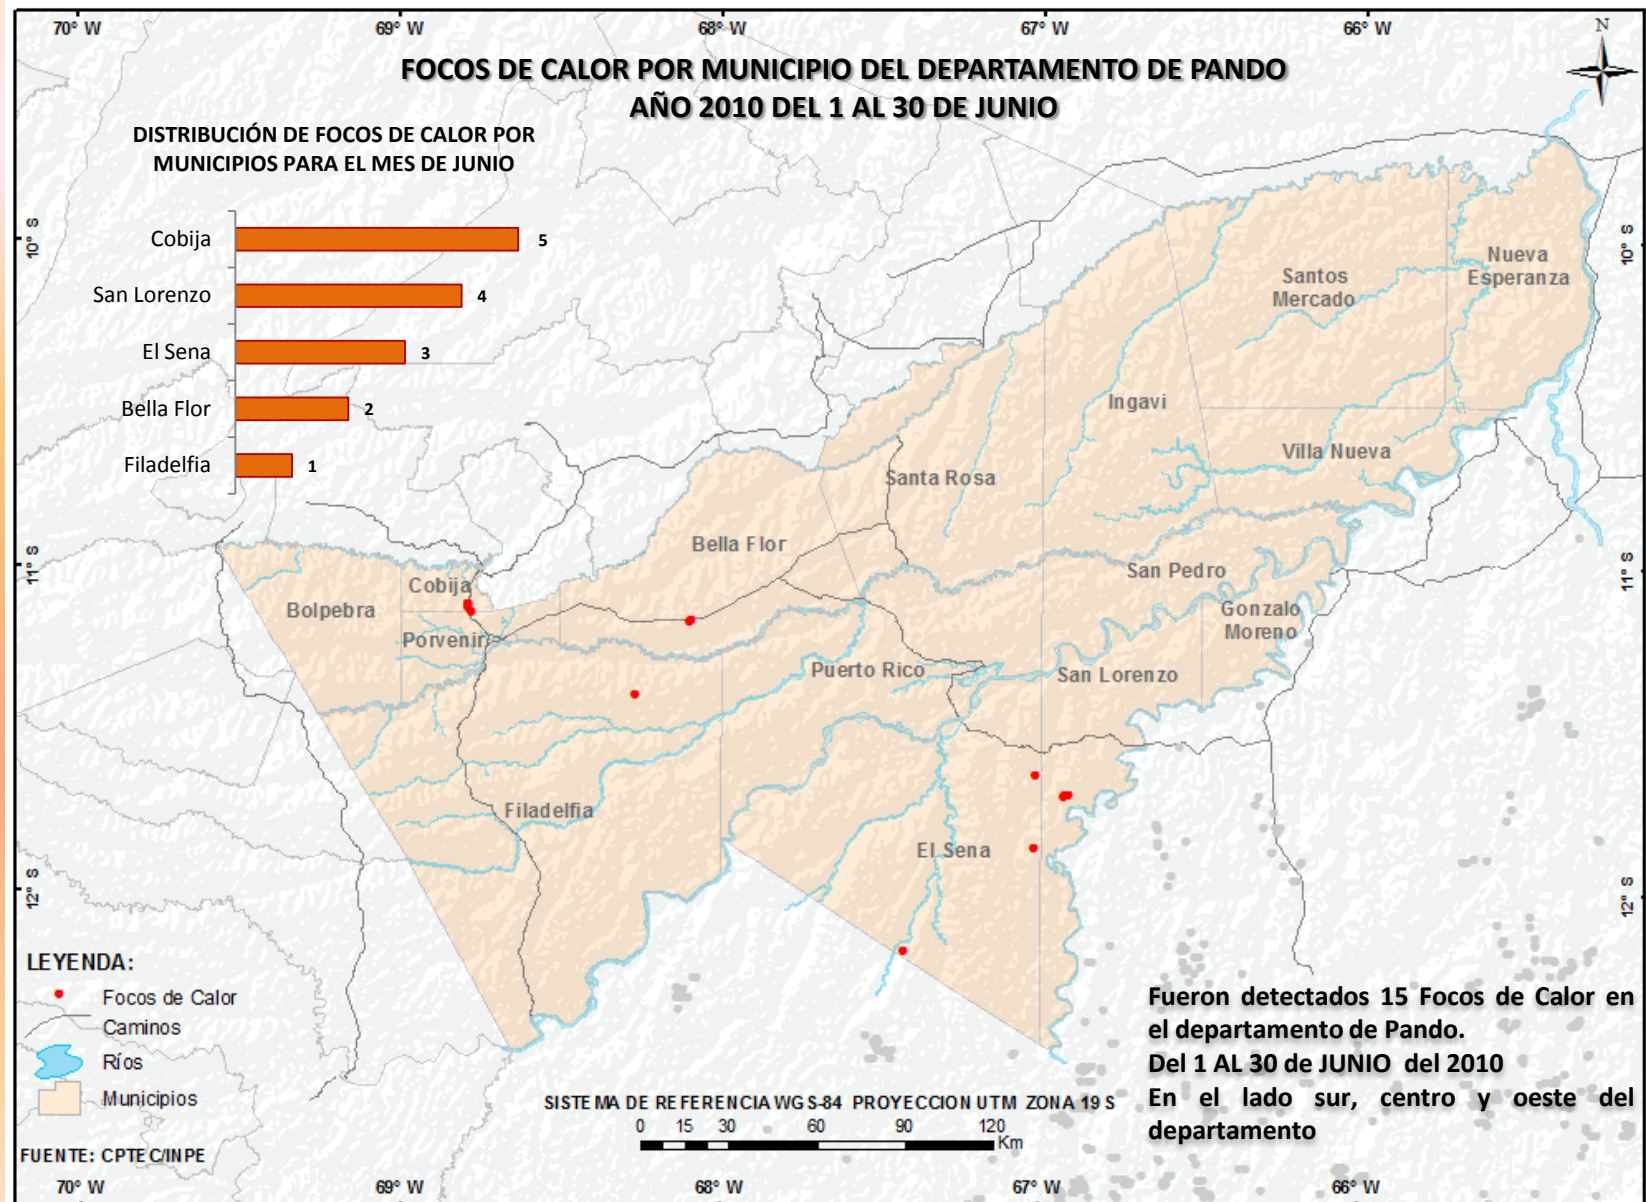

BOLETIN DE FOCOS DE CALOR

BOLETIN DE FOCOS DE CALOR

OTROS DATOS IMPORTANTES PARA LA REGIÓN

DISTRIBUCIÓN DE FOCOS DE CALOR DEL DEPARTAMENTO CON IMAGEN MODIS DE FECHA 02-JUL-2010

Para hoy no existen focos de calor para el departamento de Pando.

Comparación:

Con relación al año 2009 en el que existieron 7 focos de calor en el departamento, este año se duplico para el mes de junio con 15 focos de calor.

DISTRIBUCIÓN DEL MONÓXIDO DE CARBONO EN LA REGIÓN DE FECHA 02-JUL-2010

Contaminación de monóxido de carbono en la parte sur del departamento de Pando por incendios y/o quemas realizados en el norte de La Paz y norte del Beni.

FUENTE: CPTEC/INPE:

CON APOYO DEL CONSORCIO MADRE DE DIOS – PANDO: