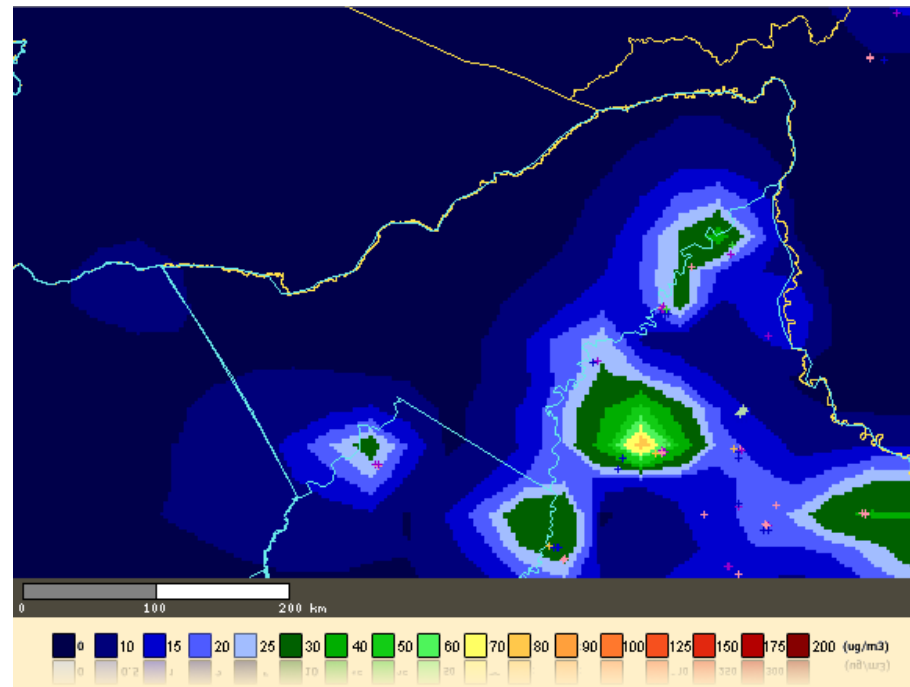

BOLETIN DE FOCOS DE CALOR

BOLETIN DE FOCOS DE CALOR

OTROS DATOS IMPORTANTES PARA LA REGIÓN

DISTRIBUCIÓN DE FOCOS DE CALOR DEL DEPARTAMENTO CON IMAGEN MODIS DE FECHA 02-JUL-2010

Para hoy no existen focos de calor para el departamento de Pando.

Comparación:

Con relación al año 2009 en el que existieron 7 focos de calor en el departamento, este año se duplico para el mes de junio con 15 focos de calor.

DISTRIBUCIÓN DEL MONÓXIDO DE CARBONO EN LA REGIÓN DE FECHA 02-JUL-2010

Contaminación de monóxido de carbono en la parte sur del departamento de Pando por incendios y/o quemas realizados en el norte de La Paz y norte del Beni.

FUENTE: CPTEC/INPE:

CON APOYO DEL CONSORCIO MADRE DE DIOS – PANDO: